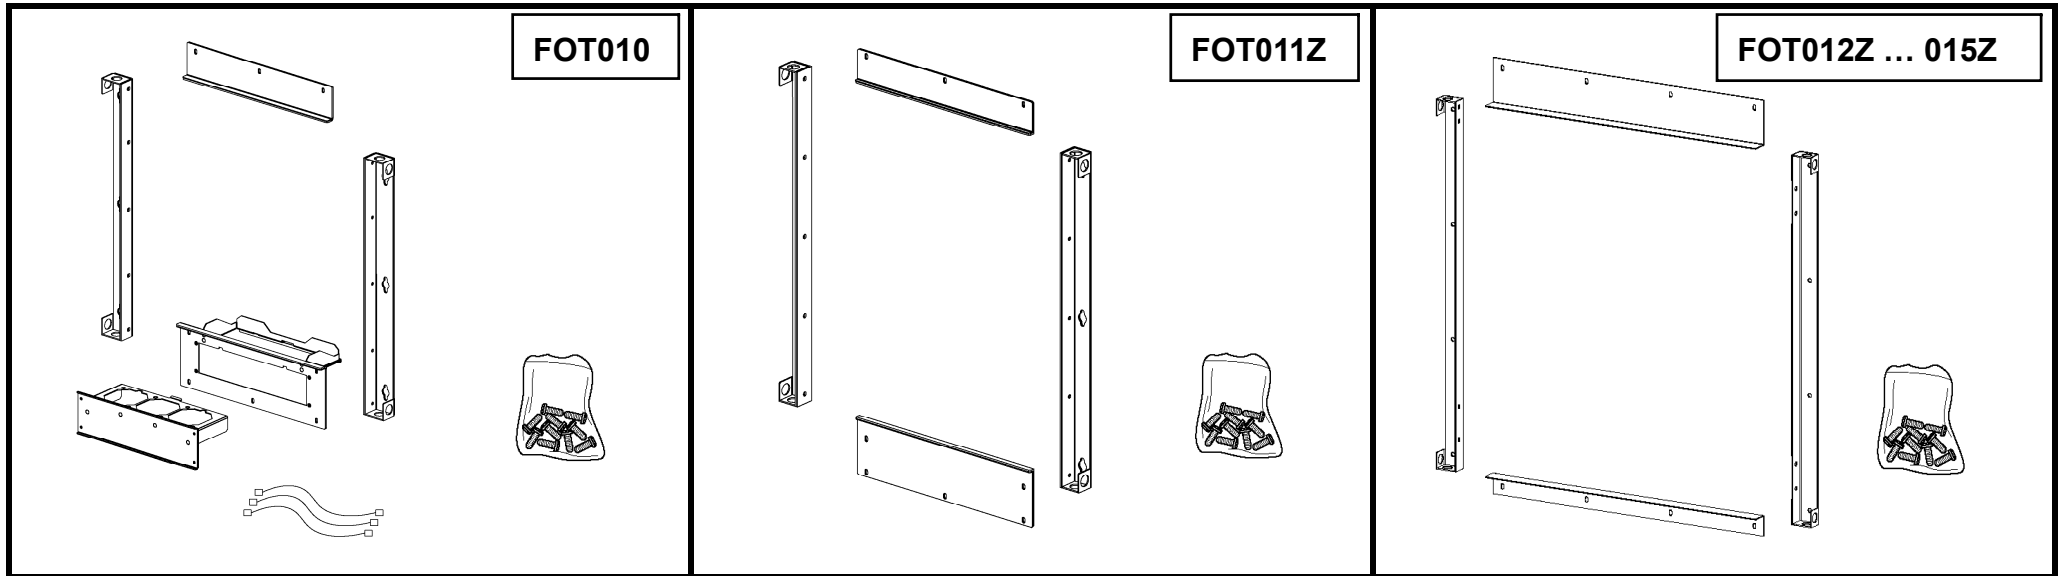

Heatsink outside mounting kit installation sheet

E6581365

FOT010Z	VFAS1-2550*,4900*	VFPS1-2550*,2750*,4900*,4110K*
FOT011Z	VFAS1-2750*,4110K*	VFPS1-2900*,4132K*
FOT012Z	VFAS1-4132K*	VFPS1-4160K*
FOT013Z	VFAS1-4160K*	VFPS1-4220K*
FOT014Z	VFAS1-4200K*,4220K*,4280K*	VFPS1-4250K*,4280K*,4315K*
FOT015Z	VFAS1-4200K*,4220K*,4280K*+ PB7-4200K	VFPS1-4250K*,4280K*,4315K*+ PB7-4200K