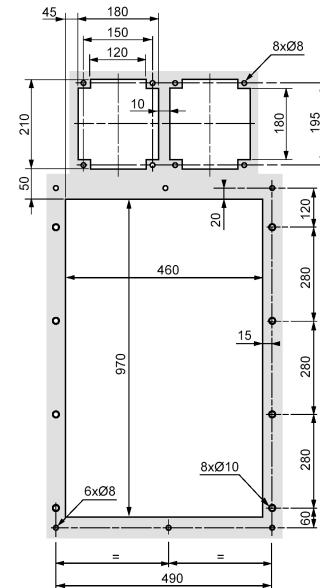

Heatsink outside mounting kit installation sheet

E6581365

FOT	D1 mm	D2 mm	D3 mm	D4 mm	D5 mm
010Z	80	180	150	120	45
011Z	85	190	160	130	35

FOT012

FOT	a1 mm	b1 mm	G mm	G1 mm	H mm	H1 mm	H2 mm	H3 mm	H4 mm
010Z	340	790	370	15	260	120	80	100	15
011Z	360	845	396	18	310	70	91.5	83.5	10

FOT013

FOT	D1 mm
014Z	90
015Z	165

FOT	a1 mm	G mm	G1 mm
014Z	610	645	215
015Z	685	720	240

Heatsink outside mounting kit installation sheet

E6581365

Revision 03 07-2008

Heatsink outside mounting kit installation sheet