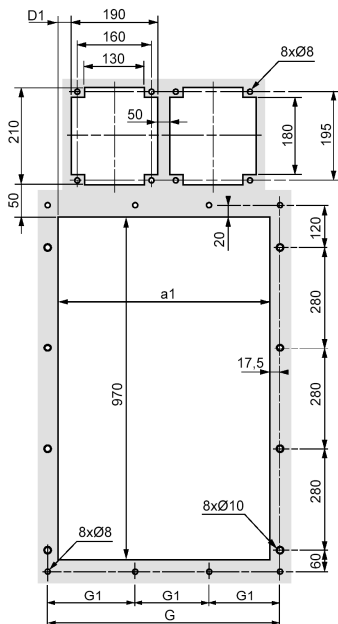

Heatsink outside mounting kit installation sheet

E6581365

FOT	D1 mm	D2 mm	D3 mm	D4 mm	D5 mm
010Z	80	180	150	120	45
011Z	85	190	160	130	35

FOT012

FOT	a1 mm	b1 mm	G mm	G1 mm	H mm	H1 mm	H2 mm	H3 mm	H4 mm
010Z	340	790	370	15	260	120	80	100	15
011Z	360	845	396	18	310	70	91.5	83.5	10

FOT013

FOT	D1 mm
014Z	90
015Z	165

FOT	a1 mm	G mm	G1 mm
014Z	610	645	215
015Z	685	720	240

Heatsink outside mounting kit installation sheet

E6581365

Revision 03 07-2008

Heatsink outside mounting kit installation sheet