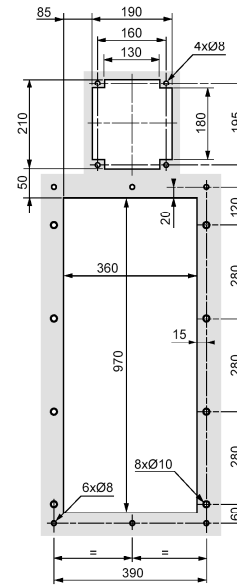

Heatsink outside mounting kit installation sheet

E6581365

FOT	D1 mm	D2 mm	D3 mm	D4 mm	D5 mm
010Z	80	180	150	120	45
011Z	85	190	160	130	35

FOT012

FOT	a1 mm	b1 mm	G mm	G1 mm	H mm	H1 mm	H2 mm	H3 mm	H4 mm
010Z	340	790	370	15	260	120	80	100	15
011Z	360	845	396	18	310	70	91.5	83.5	10

FOT013

FOT	D1 mm
014Z	90
015Z	165

FOT	a1 mm	G mm	G1 mm
014Z	610	645	215
015Z	685	720	240

Heatsink outside mounting kit installation sheet

E6581365

Revision 03 07-2008

Heatsink outside mounting kit installation sheet