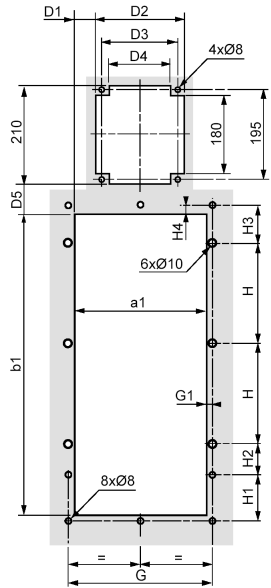

Heatsink outside mounting kit installation sheet

E6581365

FOT010Z	VFAS1-2550*,4900*	VFPS1-2550*,2750*,4900*,4110K*
FOT011Z	VFAS1-2750*,4110K*	VFPS1-2900*,4132K*
FOT012Z	VFAS1-4132K*	VFPS1-4160K*
FOT013Z	VFAS1-4160K*	VFPS1-4220K*
FOT014Z	VFAS1-4200K*,4220K*,4280K*	VFPS1-4250K*,4280K*,4315K*
FOT015Z	VFAS1-4200K*,4220K*,4280K*+ PB7-4200K	VFPS1-4250K*,4280K*,4315K*+ PB7-4200K

Heatsink outside mounting kit installation sheet

E6581365

FOT	D1 mm	D2 mm	D3 mm	D4 mm	D5 mm
010Z	80	180	150	120	45
011Z	85	190	160	130	35

FOT012

FOT	a1 mm	b1 mm	G mm	G1 mm	H mm	H1 mm	H2 mm	H3 mm	H4 mm
010Z	340	790	370	15	260	120	80	100	15
011Z	360	845	396	18	310	70	91.5	83.5	10

FOT013

FOT	D1 mm
014Z	90
015Z	165

FOT	a1 mm	G mm	G1 mm
014Z	610	645	215
015Z	685	720	240

Heatsink outside mounting kit installation sheet

E6581365

Revision 03 07-2008

Heatsink outside mounting kit installation sheet